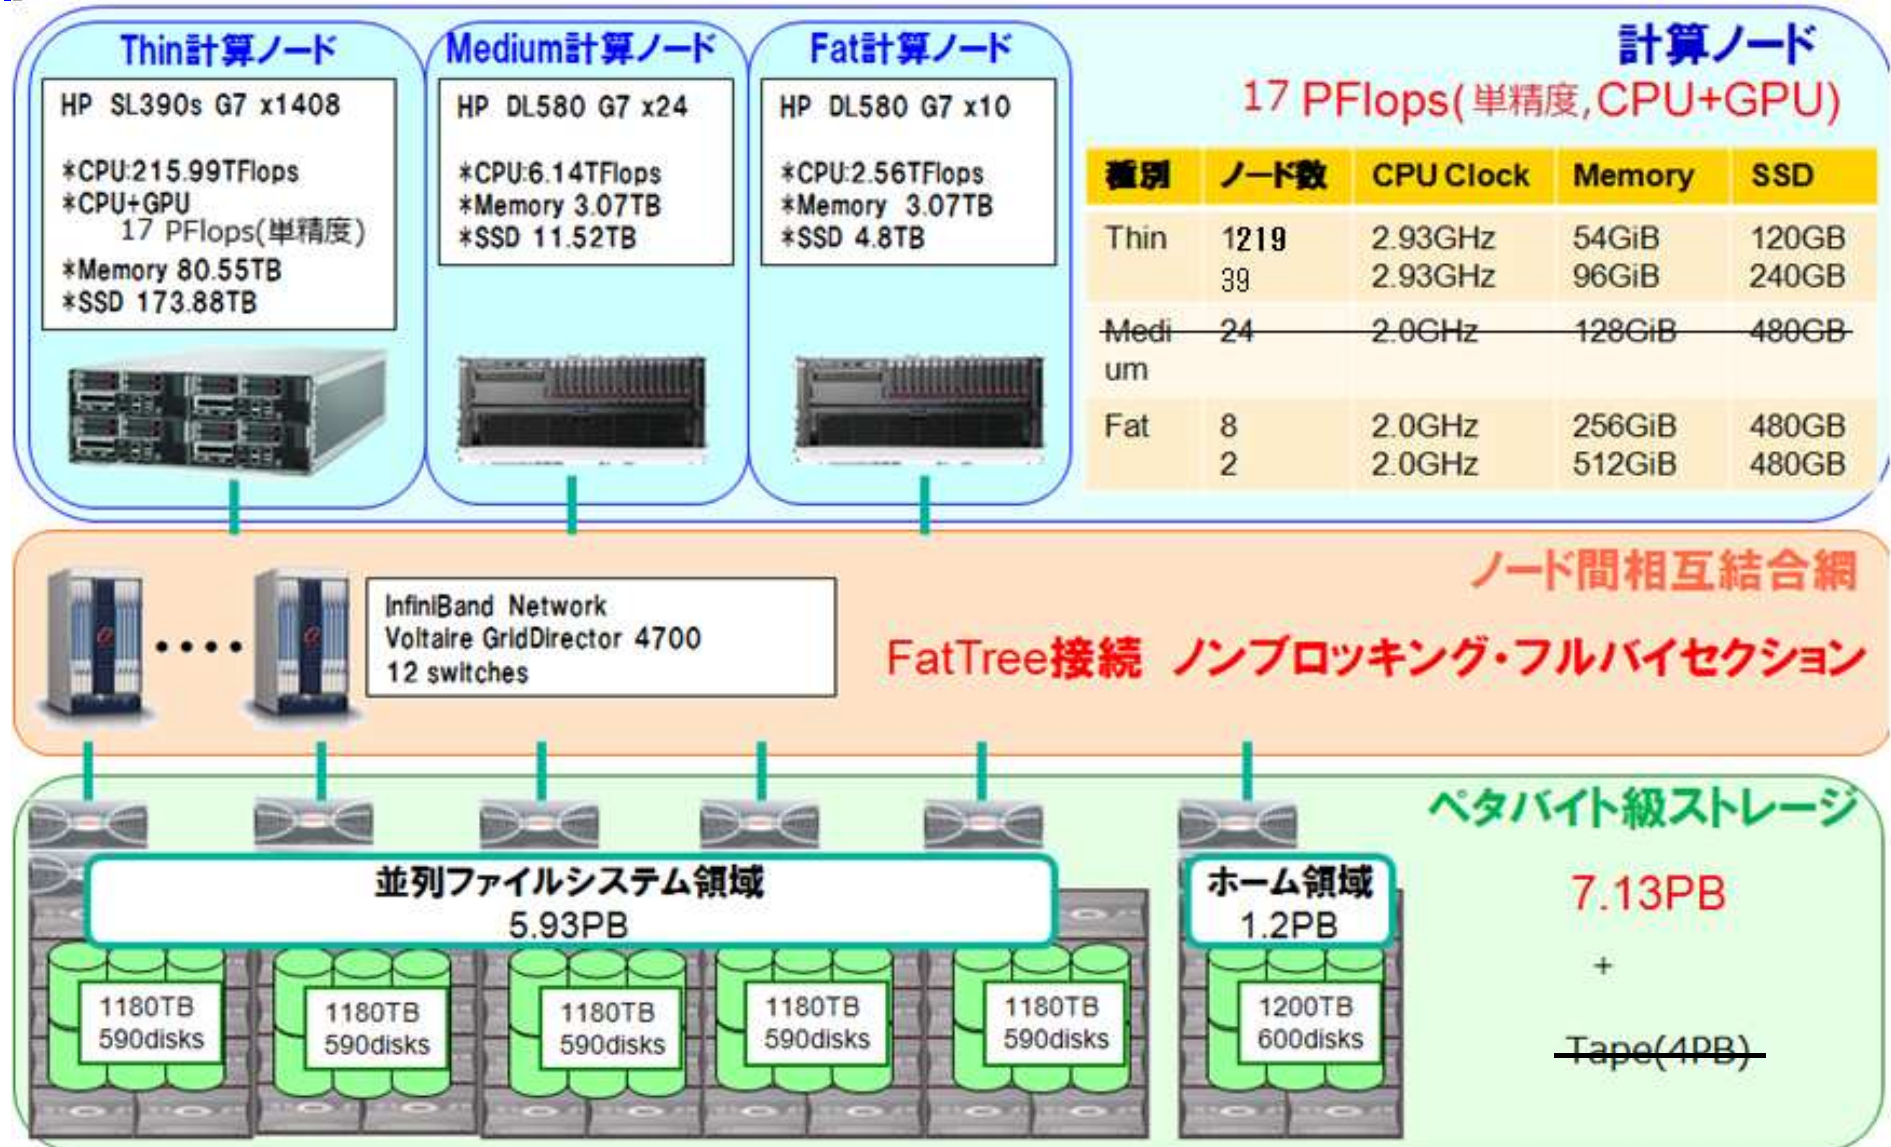

UNIX 入門

TSUBAME2.5版

東京工業大学 学術国際情報センター

TSUBAME2.5とは

- 平成22年11月に東京工業大学学術国際情報センターに導入され、平成25年9月に最新のGPU K20Xを装備した大規模なクラウド型グリーンスーパーコンピュータ TSUBAME2.5へ
- 全体性能 17 Pflops(単精度)/5.7 Pflops(倍精度)
- 7PBの大規模ストレージ + 4PBのテープ装置
- 高バンド幅ネットワーク
- 平成29年7月末にて一般サービスを終了いたしました。

TSUBAMEの名称は

Tokyo-tech Supercomputer and UBiquitously Accessible Mass-storage Environment

の略で公募により命名されています

TSUBAME2.5システム概念図

TSUBAME2.5による
講習会は終了しております。

TSUBAME3をご利用ください。