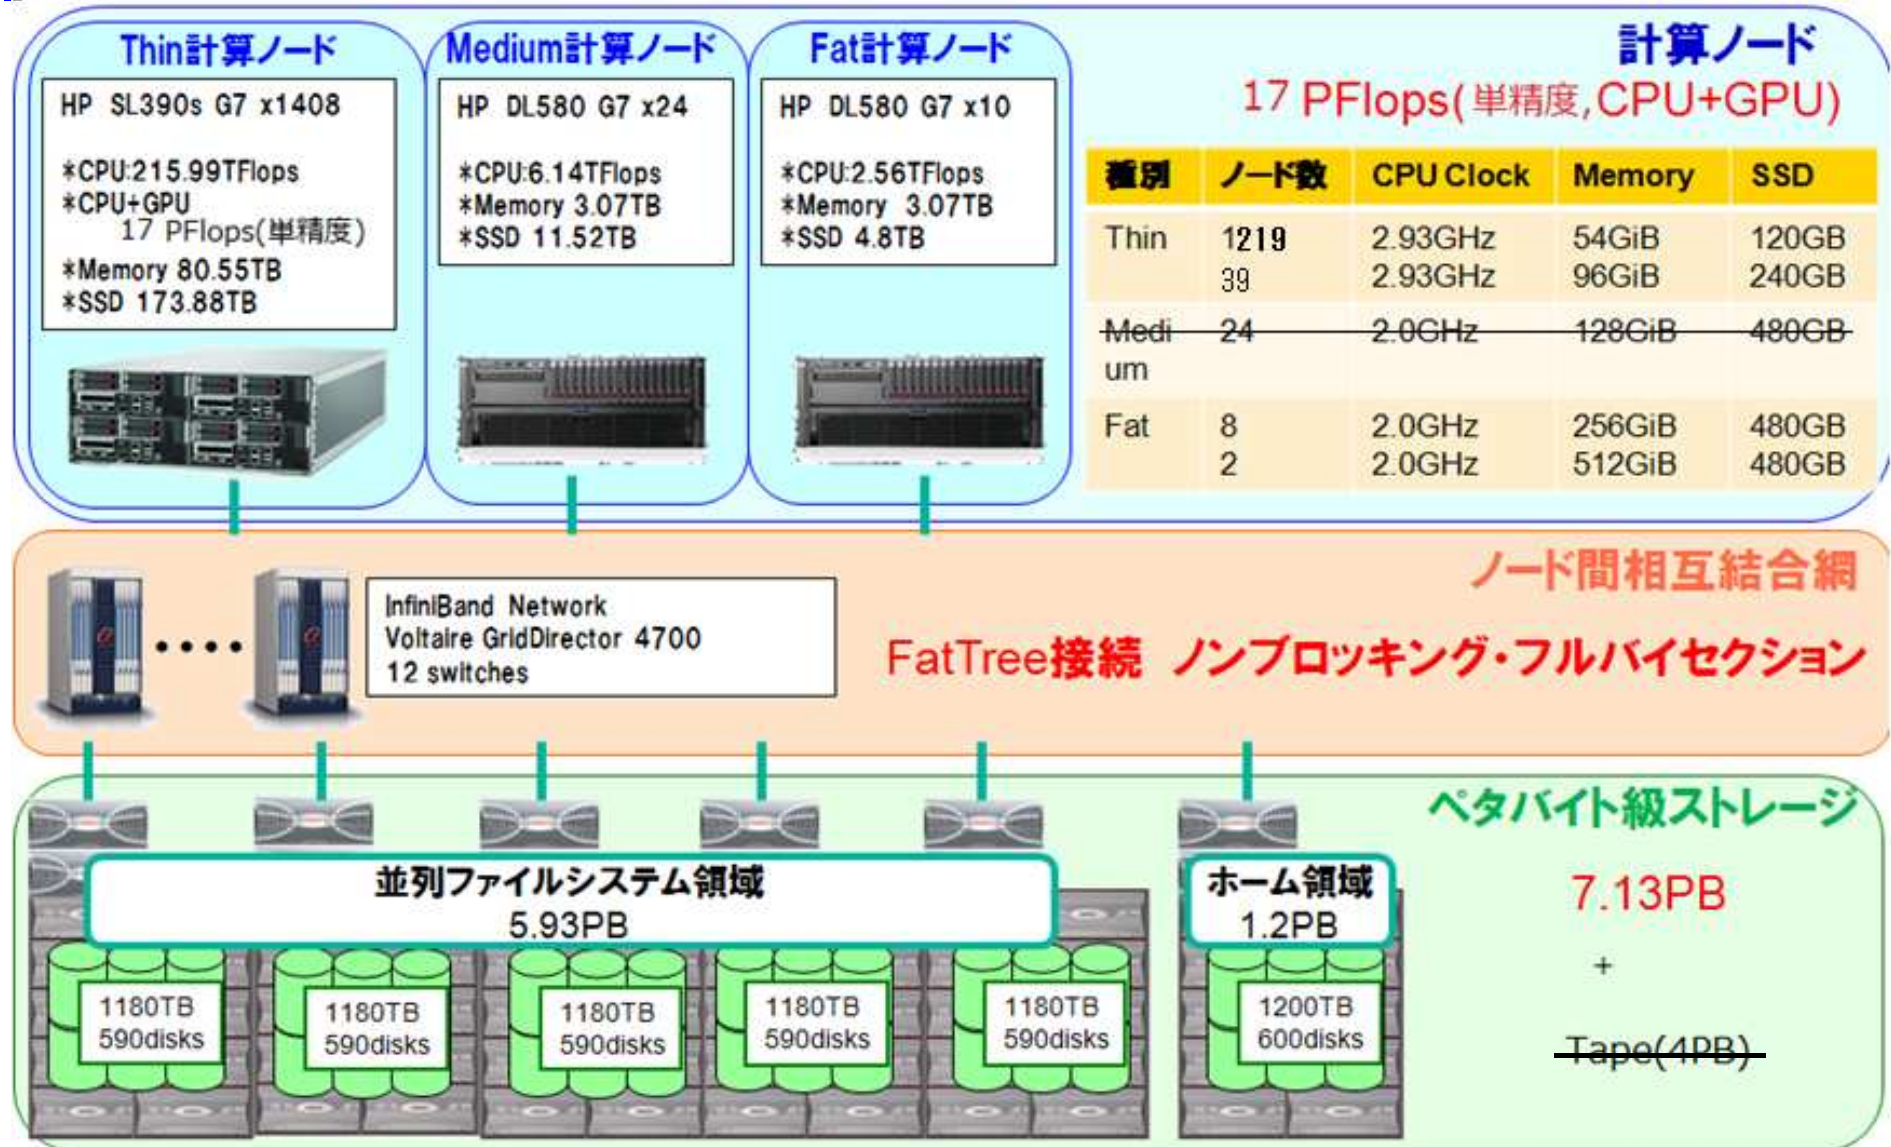

UNIX 入門

TSUBAME2.5版

東京工業大学 学術国際情報センター

TSUBAME2.5とは

- 平成22年11月に東京工業大学学術国際情報センターに導入され、平成25年9月に最新のGPU K20Xを装備した大規模なクラウド型グリーンスーパーコンピュータ TSUBAME2.5へ
- 全体性能 17 Pflops(単精度)/5.7 Pflops(倍精度)
- 7PBの大規模ストレージ + 4PBのテープ装置
- 高バンド幅ネットワーク
- 平成29年8月からTSUBAME3への移行運用を行ない、同年10月末に停止予定です。

TSUBAMEの名称は

Tokyo-tech Supercomputer and UBiquitously Accessible Mass-storage Environment

の略で公募により命名されています

TSUBAME2.5システム概念図

TSUBAME2.5は

TSUBAME3への移行運用中です。

TSUBAME3をご利用ください。